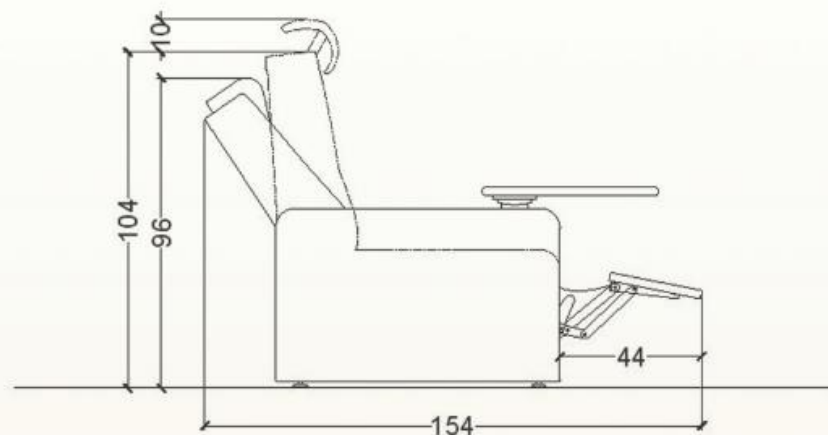

PLATINUM RECLINER (cm)

skeie®