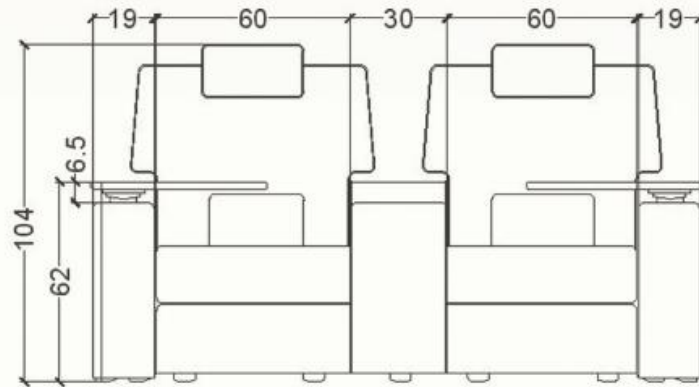

PLATINUM RECLINER (cm)

skeie®