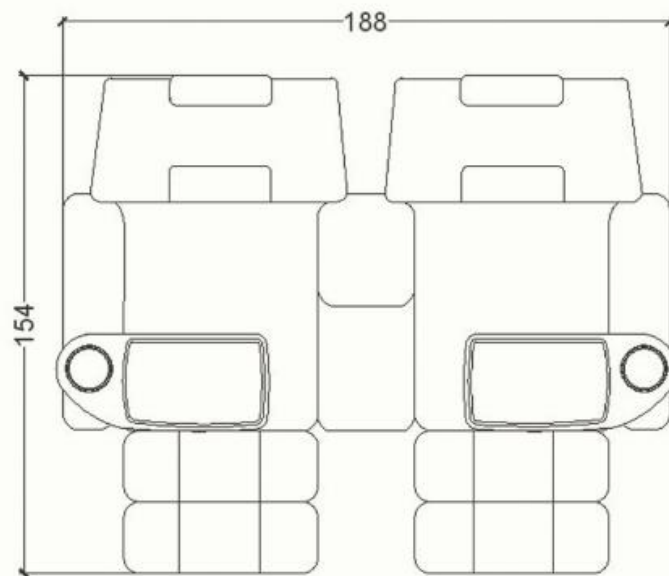

PLATINUM RECLINER (cm)

skeie®